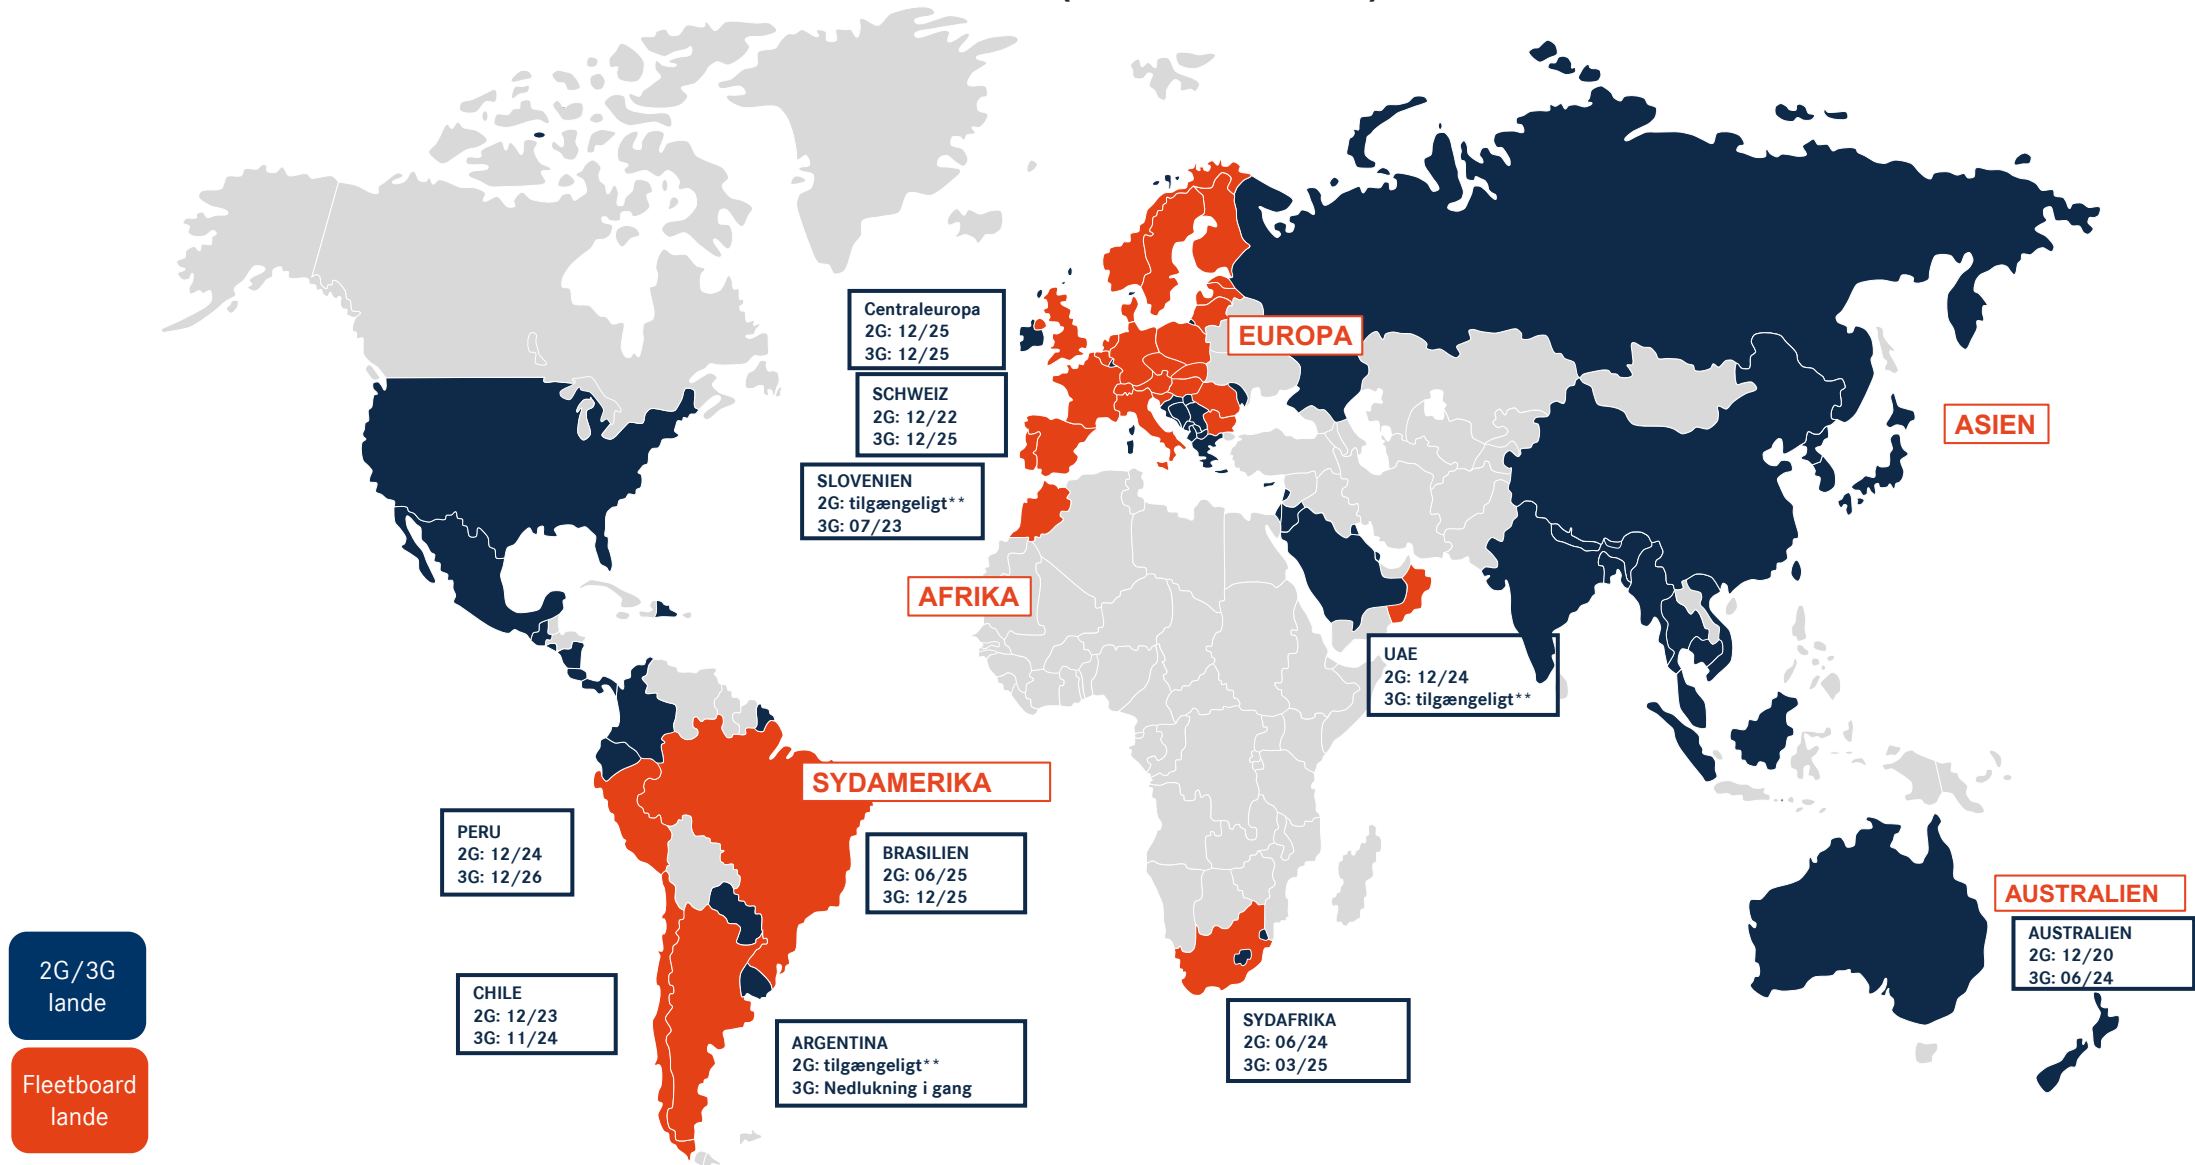

2G/3G NETVÆRKSTILGÆNGELIGHED (STATUS: 03/24)*

* Denne liste er baseret på meddelelser fra GSMA (Global System for Mobile Communications Association) samt lokale roamingpartnere. Derfor er alle indeholdte datoer vejledende og ikke bindende. Kontakt din lokale udbyder for yderligere oplysninger eller opdateringer. Kun tilgængelige netværk vises.

** Netværk er tilgængeligt og der er ingen specifik nedlukningsdato fra udbyders side.

TILGÆNGELIGHED AF 2G/3G-NETVÆRK – EUROPA (STATUS: 03/24)*

* Denne liste er baseret på meddelelser fra GSMA (Global System for Mobile Communications Association) samt lokale roamingpartnere. Derfor er alle indeholdte datoer vejledende og ikke bindende. Kontakt din lokale udbyder for yderligere oplysninger eller opdateringer. Kun tilgængelige netværk vises.

** Netværk er tilgængeligt og der er ingen specifik nedlukningsdato fra udbyders side.

TILGÆNGELIGHED AF 2G/3G-NETVÆRK – SYDAMERIKA (STATUS: 03/24)*

* Denne liste er baseret på meddelelser fra GSMA (Global System for Mobile Communications Association) samt lokale roamingpartnere. Derfor er alle indeholdte datoer vejledende og ikke bindende. Kontakt din lokale udbyder for yderligere oplysninger eller opdateringer. Kun tilgængelige netværk vises.

** Netværk er tilgængeligt og der er ingen specifik nedlukningsdato fra udbyders side.

TILGÆNGELIGHED AF 2G/3G-NETVÆRK – ASIEN (STATUS: 03/24)*

* Denne liste er baseret på meddelelser fra GSMA (Global System for Mobile Communications Association) samt lokale roamingpartnere. Derfor er alle indeholdte datoer vejledende og ikke bindende. Kontakt din lokale udbyder for yderligere oplysninger eller opdateringer. Kun tilgængelige netværk vises.