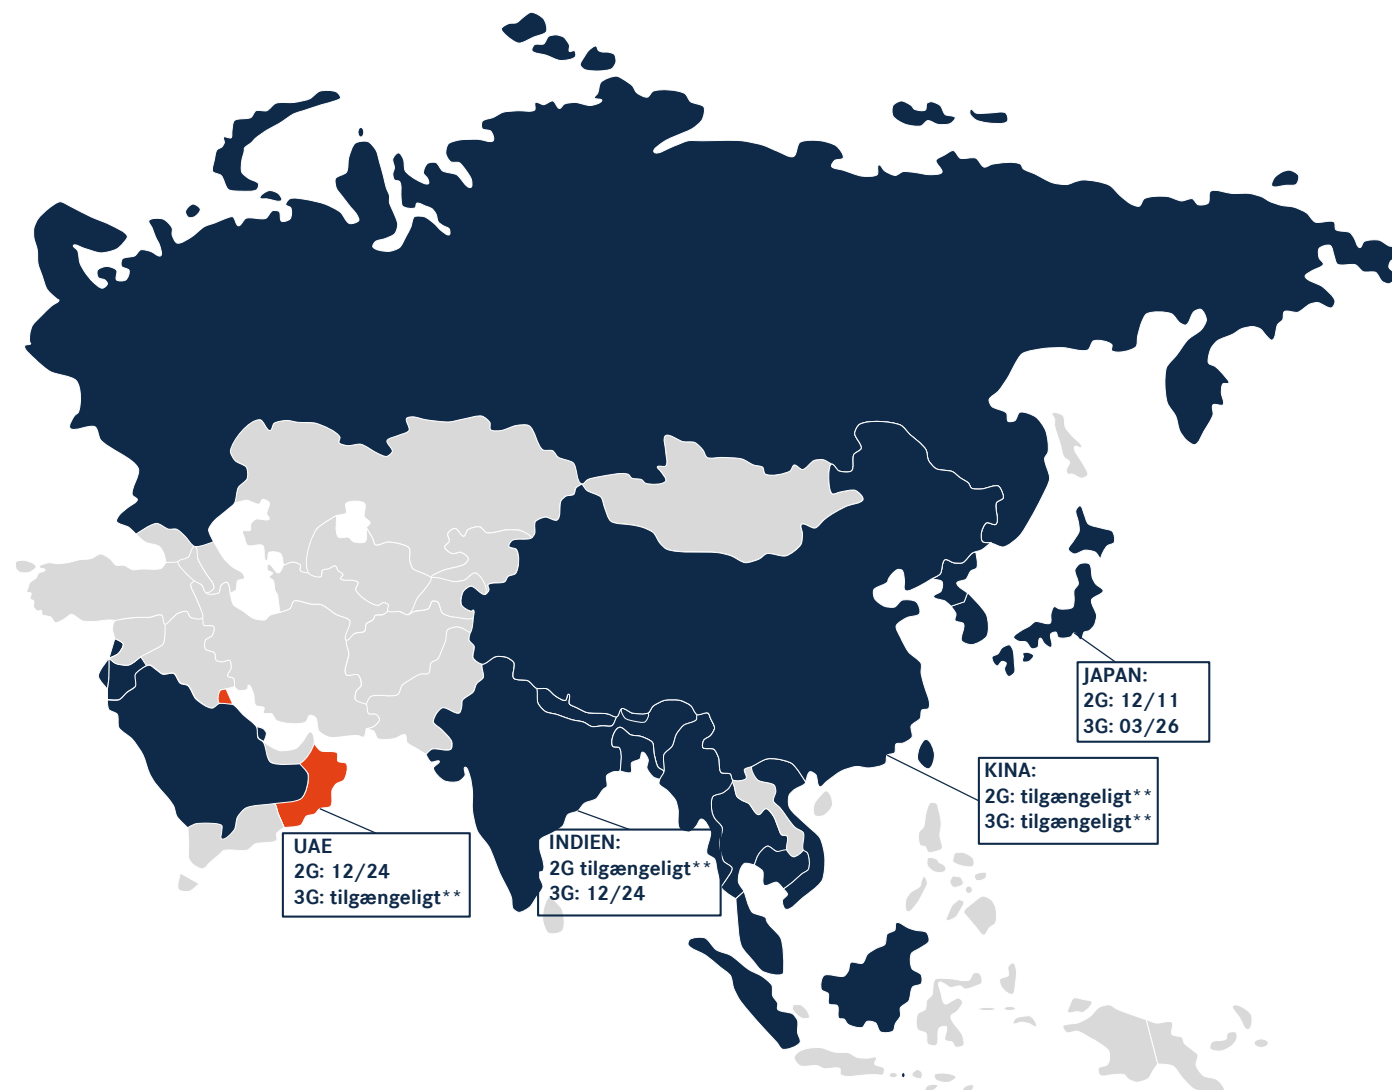

** Netværk er tilgængeligt og der er ingen specifik nedlukningsdato fra udbyders side.

TILGÆNGELIGHED AF 2G/3G-NETVÆRK – SYDAMERIKA (STATUS: 03/24)*

* Denne liste er baseret på meddelelser fra GSMA (Global System for Mobile Communications Association) samt lokale roamingpartnere. Derfor er alle indeholdte datoer vejledende og ikke bindende. Kontakt din lokale udbyder for yderligere oplysninger eller opdateringer. Kun tilgængelige netværk vises.

** Netværk er tilgængeligt og der er ingen specifik nedlukningsdato fra udbyders side.

TILGÆNGELIGHED AF 2G/3G-NETVÆRK – ASIEN (STATUS: 03/24)*

* Denne liste er baseret på meddelelser fra GSMA (Global System for Mobile Communications Association) samt lokale roamingpartnere. Derfor er alle indeholdte datoer vejledende og ikke bindende. Kontakt din lokale udbyder for yderligere oplysninger eller opdateringer. Kun tilgængelige netværk vises.