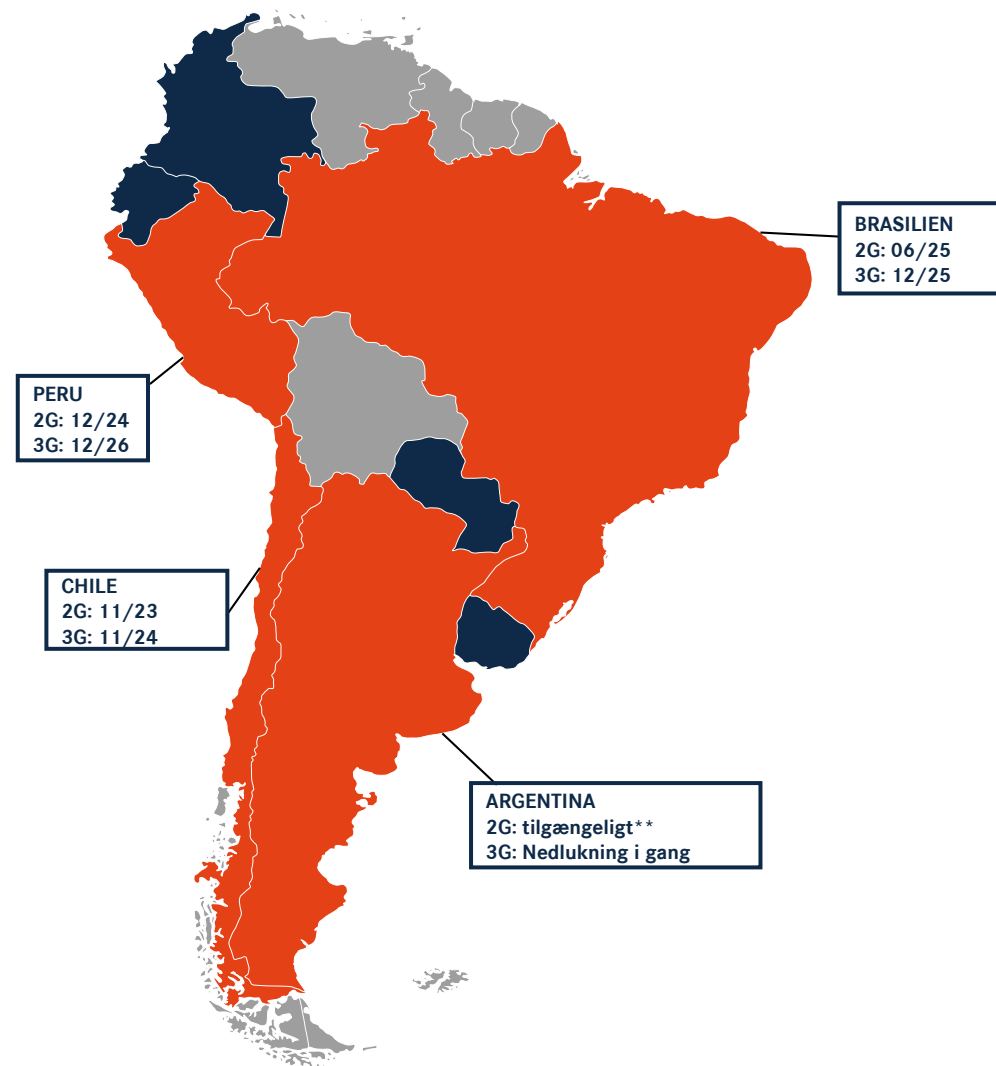

2G/3G NETVÆRKSTILGÆNGELIGHED (STATUS: 03/24)*

* Denne liste er baseret på meddelelser fra GSMA (Global System for Mobile Communications Association) samt lokale roamingpartnere. Derfor er alle indeholdte datoer vejledende og ikke bindende. Kontakt din lokale udbyder for yderligere oplysninger eller opdateringer. Kun tilgængelige netværk vises.

** Netværk er tilgængeligt og der er ingen specifik nedlukningsdato fra udbyders side.

TILGÆNGELIGHED AF 2G/3G-NETVÆRK – EUROPA (STATUS: 03/24)*

* Denne liste er baseret på meddelelser fra GSMA (Global System for Mobile Communications Association) samt lokale roamingpartnere. Derfor er alle indeholdte datoer vejledende og ikke bindende. Kontakt din lokale udbyder for yderligere oplysninger eller opdateringer. Kun tilgængelige netværk vises.

** Netværk er tilgængeligt og der er ingen specifik nedlukningsdato fra udbyders side.

TILGÆNGELIGHED AF 2G/3G-NETVÆRK – SYDAMERIKA (STATUS: 03/24)*

* Denne liste er baseret på meddelelser fra GSMA (Global System for Mobile Communications Association) samt lokale roamingpartnere. Derfor er alle indeholdte datoer vejledende og ikke bindende. Kontakt din lokale udbyder for yderligere oplysninger eller opdateringer. Kun tilgængelige netværk vises.

** Netværk er tilgængeligt og der er ingen specifik nedlukningsdato fra udbyders side.

TILGÆNGELIGHED AF 2G/3G-NETVÆRK – ASIEN (STATUS: 03/24)*

* Denne liste er baseret på meddelelser fra GSMA (Global System for Mobile Communications Association) samt lokale roamingpartnere. Derfor er alle indeholdte datoer vejledende og ikke bindende. Kontakt din lokale udbyder for yderligere oplysninger eller opdateringer. Kun tilgængelige netværk vises.