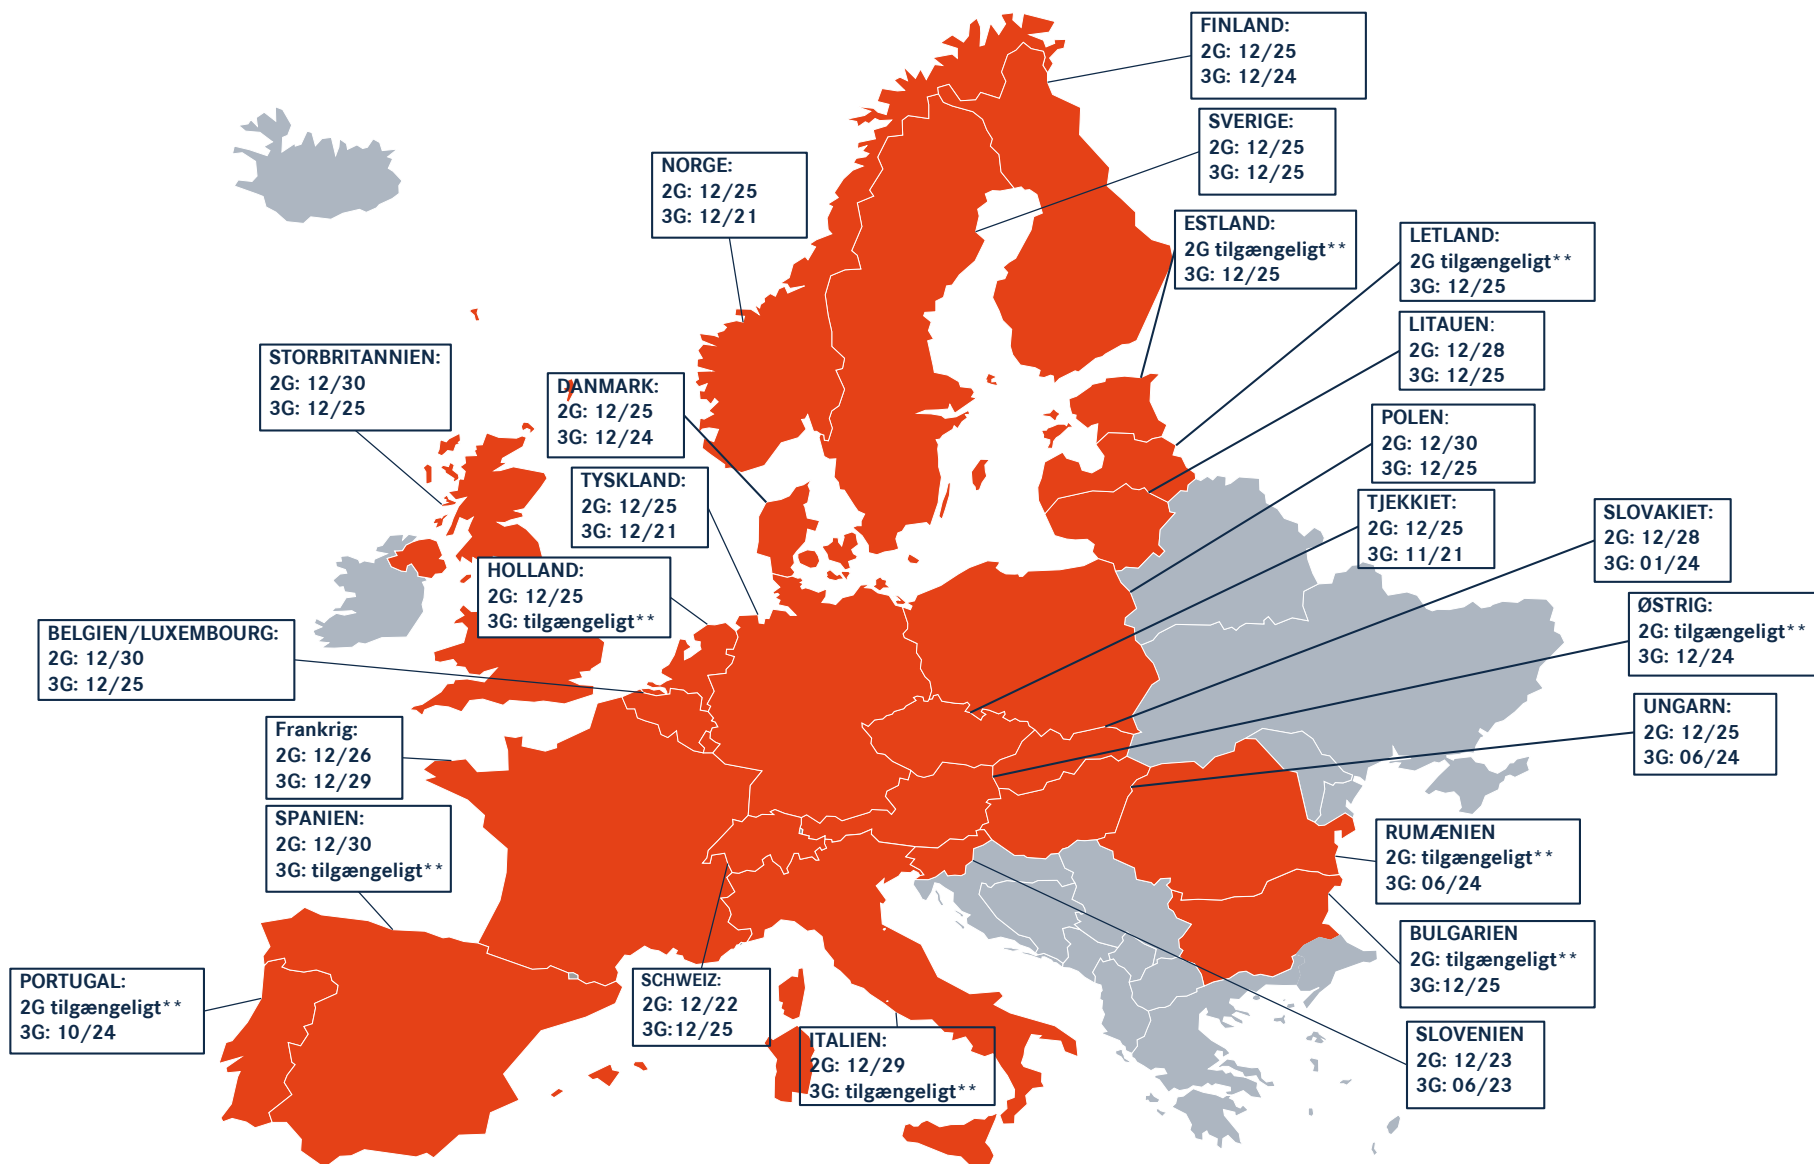

2G/3G NETVÆRKSTILGÆNGELIGHED (STATUS: 03/24)*

* Denne liste er baseret på meddelelser fra GSMA (Global System for Mobile Communications Association) samt lokale roamingpartnere. Derfor er alle indeholdte datoer vejledende og ikke bindende. Kontakt din lokale udbyder for yderligere oplysninger eller opdateringer. Kun tilgængelige netværk vises.

** Netværk er tilgængeligt og der er ingen specifik nedlukningsdato fra udbyders side.

TILGÆNGELIGHED AF 2G/3G-NETVÆRK – EUROPA (STATUS: 03/24)*

* Denne liste er baseret på meddelelser fra GSMA (Global System for Mobile Communications Association) samt lokale roamingpartnere. Derfor er alle indeholdte datoer vejledende og ikke bindende. Kontakt din lokale udbyder for yderligere oplysninger eller opdateringer. Kun tilgængelige netværk vises.

** Netværk er tilgængeligt og der er ingen specifik nedlukningsdato fra udbyders side.

TILGÆNGELIGHED AF 2G/3G-NETVÆRK – SYDAMERIKA (STATUS: 03/24)*

* Denne liste er baseret på meddelelser fra GSMA (Global System for Mobile Communications Association) samt lokale roamingpartnere. Derfor er alle indeholdte datoer vejledende og ikke bindende. Kontakt din lokale udbyder for yderligere oplysninger eller opdateringer. Kun tilgængelige netværk vises.

** Netværk er tilgængeligt og der er ingen specifik nedlukningsdato fra udbyders side.

TILGÆNGELIGHED AF 2G/3G-NETVÆRK – ASIEN (STATUS: 03/24)*

* Denne liste er baseret på meddelelser fra GSMA (Global System for Mobile Communications Association) samt lokale roamingpartnere. Derfor er alle indeholdte datoer vejledende og ikke bindende. Kontakt din lokale udbyder for yderligere oplysninger eller opdateringer. Kun tilgængelige netværk vises.